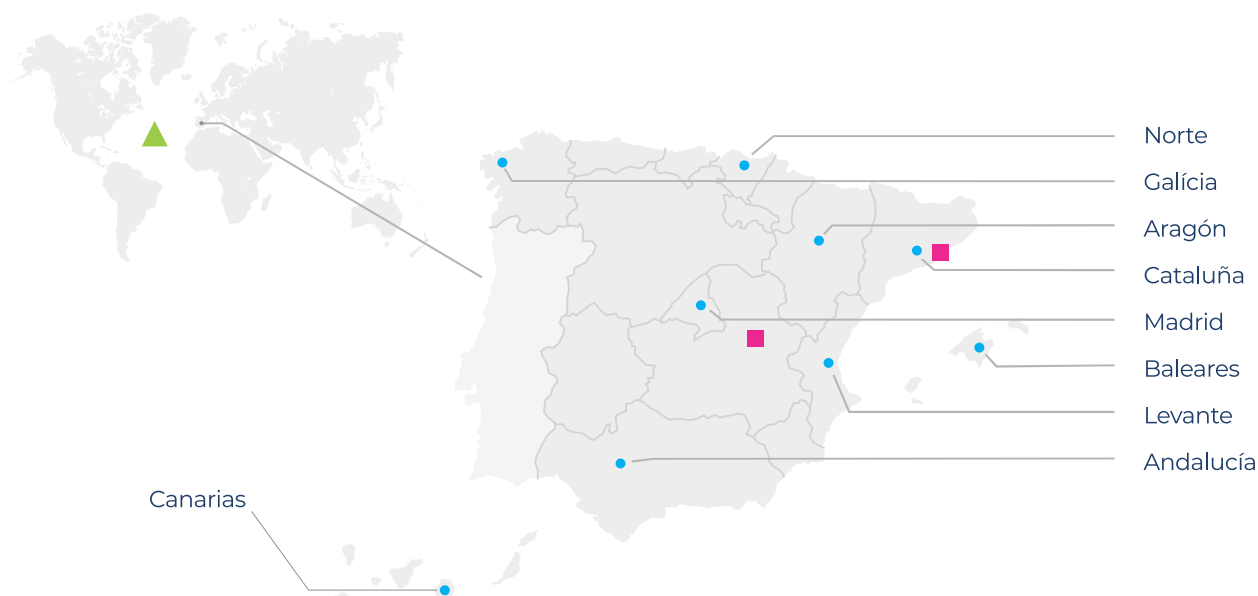

Proceso de gestión:

Paneles aislantes de alta calidad desde 1965

■ Fábricas:

Martorelles: C/ Presseguerar, nº 20-26 · 08107 · Martorelles · Barcelona (España)
Cuenca: Parcela 62, B · Polígono 505, 16440, Montalbo, Cuenca (España)