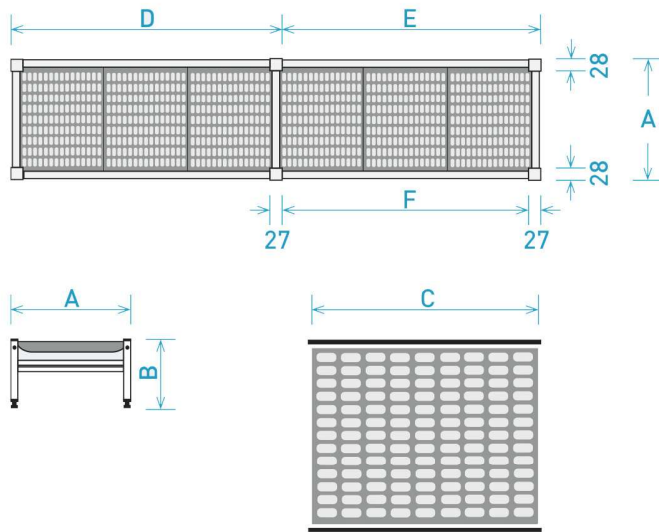

Línea 560					
A	B	C	D	E	F
560	1670	820	818	791	764
560	2000	930	928	901	874
		1035	1035	1008	981
		1145	1145	1118	1091
		1255	1255	1228	1201
		1365	1365	1338	1311
		1470	1472	1445	1418
		1580	1582	1555	1528

MODULACIÓN 370/470

MODULACIÓN 560

P = Estanterías Pequeñas
G = Estanterías Grandes

Detalles Técnicos Bancadas de Suelo:

A = 370 | 470 | 560
 C = Medidas Comerciales

- Medidas 370/470/560 - Color Estándar Gris.
 Dimensiones en mm