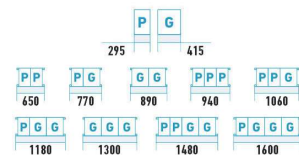

MODULACIÓN 370/470