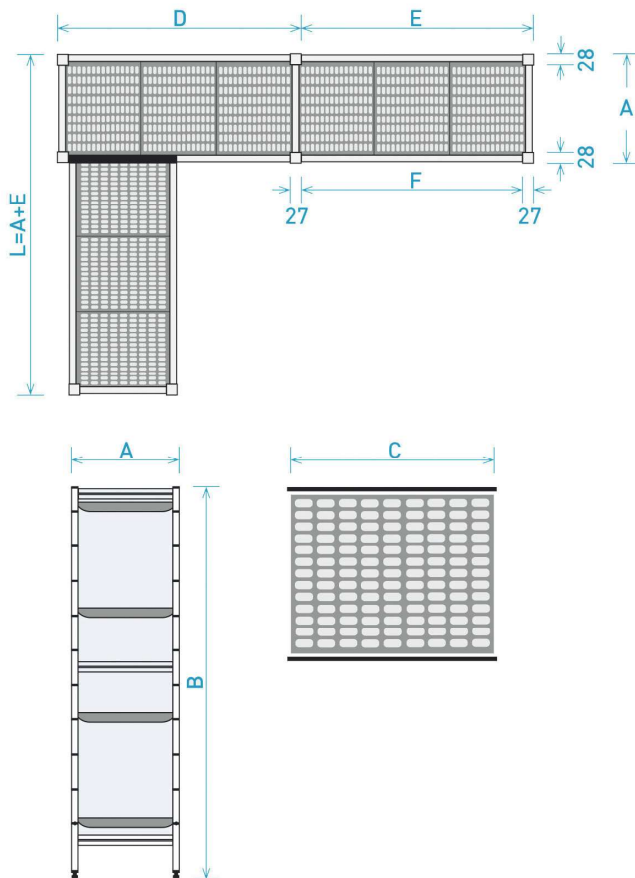

Detalles Técnicos

Detalles Técnicos Estanterías:

A = 370 | 470 | 560
C = Medidas Comerciales

- Medidas 370/470/560 - Color Estándar Gris.
Dimensiones en mm.

Línea 370 / Línea 470					
A	B	C	D	E	F
370	1670	650	644	618	591
370	2000	770	764	738	711
470	1670	890	884	858	831
470	2000	940	939	913	886
		1060	1059	1033	1006
		1180	1179	1153	1126
		1300	1299	1273	1246
		1480	1474	1448	1421
		1600	1594	1568	1541