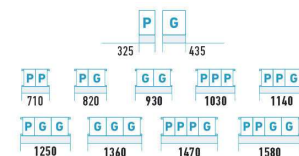

MODULACIÓN 560

P = Estanterías Pequeñas
G = Estanterías Grandes